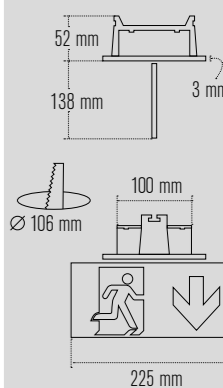

Gama SPAZIO LUZ NP

Lm	Tipo*	Aut. (h)	Batería	Estándar (ZC)	PVR	Autotest (ZX)	PVR
50	NP	1	3,6V 0,3A/h Ni-Cd	LUZ3050C	22,80€	LUZ3050X	30,00€
100	NP	1	3,6V 0,8A/h Ni-Cd	LUZ3100C	29,00€	LUZ3100X	36,00€
150	NP	1	3,6V 0,8A/h Ni-Cd	LUZ3150C	34,00€	LUZ3150X	40,00€
200	NP	1	3,6V 0,8A/h Ni-Cd	LUZ3200C	38,00€	LUZ3200X	45,00€
300	NP	1	3,6V 1,1A/h Ni-Cd	LUZ3300C	45,70€	LUZ3300X	52,00€
500	NP	1	6,4V 1,5A/h LFP	LUZ3500LC	65,50€	LUZ3500LX	71,00€
150	NP	2	3,6V 1,1A/h Ni-Cd	LUZ3150C2	46,50€	LUZ3150X2	52,00€
325	NP	2	6,4V 1,5A/h LFP	LUZ3300LC2	66,50€	LUZ3300LX2	72,50€

*NP: Entra en emergencia en caso de ausencia de red.

Gama SPAZIO LUZ P/NP

Lm	Tipo*	Aut. (h)	Batería	Estándar (ZC)	PVR	Autotest (ZX)	PVR	Autotest Wireless (ZDW)	PVR
100	P/NP	1	3,2V 1,5A/h LFP	LUZ3100LCP	46,00€	LUZ3100LXP	60,00€	LUZ3100LDPW	105,00€
150	P/NP	1	3,2V 1,5A/h LFP	LUZ3150LCP	48,00€	LUZ3150LXP	65,00€	LUZ3150LDPW	110,00€
300	P/NP	1	3,2V 1,5A/h LFP	LUZ3300LCP	65,00€	LUZ3300LXP	75,00€	LUZ3300LDPW	115,00€
150	P/NP	2	3,2V 1,5A/h LFP			LUZ3150LXP2	70,00€	LUZ3150LDP2W	105,00€
250	P/NP	2	3,2V 1,5A/h LFP			LUZ3250LXP2	85,00€	LUZ3250LDP2W	115,00€

*P/NP: Posibilidad de funcionamiento permanente o no permanente mediante tercera borna de selección.

Accesorios SPAZIO LUZ

Descripción	Referencia	PVR
Conjunto accesorios Empotrar Techo REDONDO Blanco	ALC0011	6,50€
Conjunto accesorios Empotrar Techo CUADRADO Blanco	ALQ0011	6,50€
Kit Envoltente IP65	ALE0065	15,50€
Conjunto accesorios Empotrar + BANDEROLA Techo Blanco	ALX0011	25,00€
Conjunto accesorios entrada flexible para Tubo Superficie	ALT0011	5,00€

Aplicaciones

Gracias al desarrollo de sus múltiples accesorios, Spazio LUZ permite todo tipo de aplicaciones con un resultado perfecto, cubriendo las necesidades de cualquier proyecto arquitectónico.