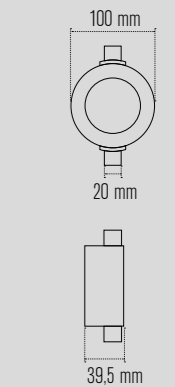

*NP: Entra en emergencia en caso de ausencia de red.

Gama SPAZIO LUZ P/NP

Lm	Tipo*	Aut. (h)	Batería	Estándar (ZC)	PVR	Autotest (ZX)	PVR	Autotest Wireless (ZDW)	PVR
100	P/NP	1	3,2V 1,5A/h LFP	LUZ3100LCP	46,00€	LUZ3100LXP	60,00€	LUZ3100LDPW	105,00€
150	P/NP	1	3,2V 1,5A/h LFP	LUZ3150LCP	48,00€	LUZ3150LXP	65,00€	LUZ3150LDPW	110,00€
300	P/NP	1	3,2V 1,5A/h LFP	LUZ3300LCP	65,00€	LUZ3300LXP	75,00€	LUZ3300LDPW	115,00€
150	P/NP	2	3,2V 1,5A/h LFP			LUZ3150LXP2	70,00€	LUZ3150LDP2W	105,00€
250	P/NP	2	3,2V 1,5A/h LFP			LUZ3250LXP2	85,00€	LUZ3250LDP2W	115,00€

*P/NP: Posibilidad de funcionamiento permanente o no permanente mediante tercera borna de selección.

Accesorios SPAZIO LUZ

Descripción	Referencia	PVR
Conjunto accesorios Empotrar Techo REDONDO Blanco	ALC0011	6,50€
Conjunto accesorios Empotrar Techo CUADRADO Blanco	ALQ0011	6,50€
Kit Envoltente IP65	ALE0065	15,50€
Conjunto accesorios Empotrar + BANDEROLA Techo Blanco	ALX0011	25,00€
Conjunto accesorios entrada flexible para Tubo Superficie	ALT0011	5,00€

Aplicaciones

Gracias al desarrollo de sus múltiples accesorios, Spazio LUZ permite todo tipo de aplicaciones con un resultado perfecto, cubriendo las necesidades de cualquier proyecto arquitectónico.

Señalización con marco empotrar cuadrado (ALX0011)