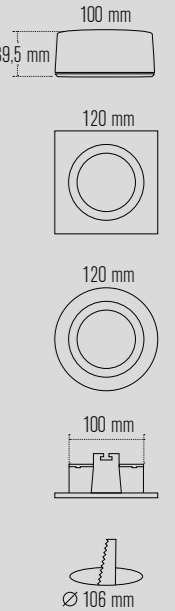

*NP: Entra en emergencia en caso de ausencia de red.

Gama SPAZIO LUZ P/NP

Lm	Tipo*	Aut. (h)	Batería	Estándar (ZC)	PVR	Autotest (ZX)	PVR	Autotest Wireless (ZDW)	PVR
100	P/NP	1	3,2V 1,5A/h LFP	LUZ3100LCP	46,00€	LUZ3100LXP	60,00€	LUZ3100LDPW	105,00€
150	P/NP	1	3,2V 1,5A/h LFP	LUZ3150LCP	48,00€	LUZ3150LXP	65,00€	LUZ3150LDPW	110,00€
300	P/NP	1	3,2V 1,5A/h LFP	LUZ3300LCP	65,00€	LUZ3300LXP	75,00€	LUZ3300LDPW	115,00€
150	P/NP	2	3,2V 1,5A/h LFP			LUZ3150LXP2	70,00€	LUZ3150LDP2W	105,00€
250	P/NP	2	3,2V 1,5A/h LFP			LUZ3250LXP2	85,00€	LUZ3250LDP2W	115,00€

*P/NP: Posibilidad de funcionamiento permanente o no permanente mediante tercera borna de selección.

Accesorios SPAZIO LUZ

Descripción	Referencia	PVR
Conjunto accesorios Empotrar Techo REDONDO Blanco	ALC0011	6,50€
Conjunto accesorios Empotrar Techo CUADRADO Blanco	ALQ0011	6,50€
Kit Envoltente IP65	ALE0065	15,50€
Conjunto accesorios Empotrar + BANDEROLA Techo Blanco	ALX0011	25,00€
Conjunto accesorios entrada flexible para Tubo Superficie	ALT0011	5,00€

Aplicaciones

Gracias al desarrollo de sus múltiples accesorios, Spazio LUZ permite todo tipo de aplicaciones con un resultado perfecto, cubriendo las necesidades de cualquier proyecto arquitectónico.

Señalización con marco empotrar cuadrado (ALX0011)